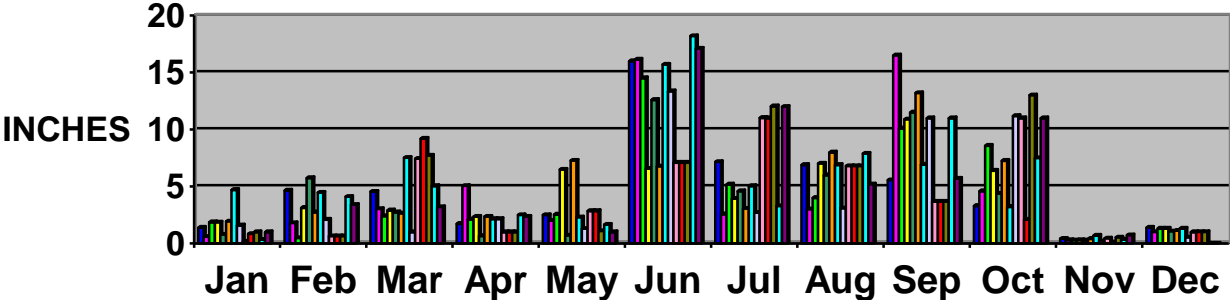

SBDD RAINFALL 2024

■ Headquarters	■ S-1	■ S-2
■ S-3	■ S-4/5	■ S-7
■ S-8	■ B-3	■ 13-A
■ C-13	■ CS-12	■ SILVER LAKES
■ IVANHOE	■	